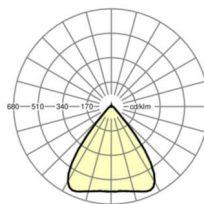

DEEP-LINK

<https://www.regiolum.de/ru/article/19437004050>

Ссылка	LED 9000lm 840
ηLB	100 %
Φ ↓/↑	98 % / 2 %
UGR поп./вдоль	19.6 / 19.8

Механика

цвет корпуса	белый стандартный для электротехники RAL 9016
размеры (LxWxH/DxH)	1531mm x 55mm x 37mm
вес (нетто)	2kg
Вид монтажа	сборка трековых систем, световая структура

размеры

L	1531 mm	Длина
В	55 mm	Ширина
н	37 mm	Высота